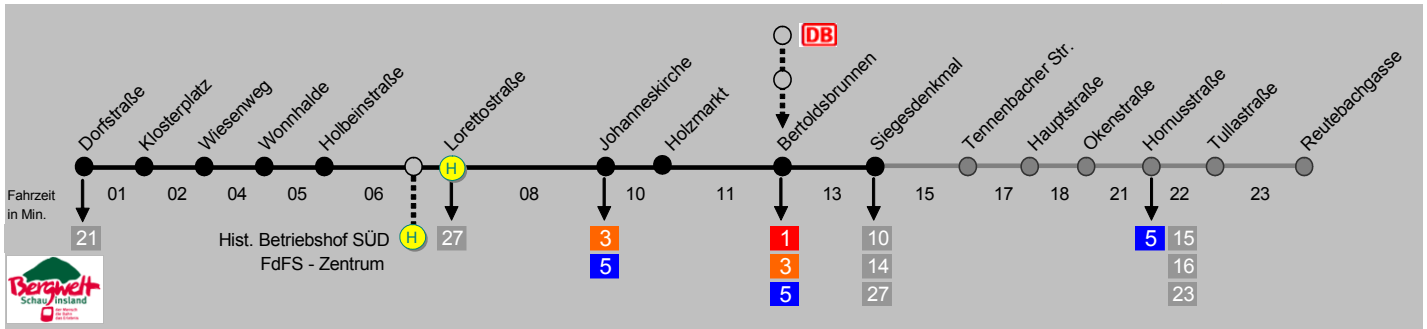

Abfahrt

Zur Erreichung einer bestimmten Abfahrtszeit sollten sich die Fahrgäste diesen Fahrplan gut sichtbar aufhängen

Haltestelle FdFS - Fahrplan

gültig ab 01.01.2010

Sie finden zu den FdFS mit der Stadtbahnlinie

2

Günterstal - Bertoldsbrunnen - Zähringen

1 Datum		Linienbezeichnung		Abfahrt
Tag	Monat	Veranstaltung	Ort	
08	01	Vereinsabend ↳ Straßenbahnen in Frankreich	FdFS - Zentrum / Betriebshof SÜD ↳ Urachstr. 05 • 79102 Freiburg i.Br.	19:30 🕒 18:00
12	03	Vereinsabend ↳ Stadtbahnprojekte in Freiburg 1	FdFS - Zentrum / Betriebshof SÜD ↳ Urachstr. 05 • 79102 Freiburg i.Br.	19:30 🕒 18:00
09	04	Jahreshauptversammlung	FdFS - Zentrum / Betriebshof SÜD ↳ Urachstr. 05 • 79102 Freiburg i.Br.	19:30 🕒 18:00
08	05	Oldtimerlinie 7 ↳ TramCafé ^{TC}	Paduaallee ↔ Hbf. ↔ Stadthalle ↳ ^{TC} Günterstal ↔ Hbf ↔ Rieselfeld ↔ Vauban	🕒 Fahrplan
1	05	Vereinsabend spezial ↳ Stadtbahnprojekte in Freiburg 2	Siegesdenkmal / Haltestelle SL2 ↳ Stadtbahn Habsburgerstr.	🕒 Einladung
14	05	Vereinsabend	FdFS - Zentrum / Betriebshof SÜD ↳ Urachstr. 05 • 79102 Freiburg i.Br.	19:30 🕒 18:00
05	06	Oldtimerlinie 7 ↳ TramCafé ^{TC}	Paduaallee ↔ Hbf. ↔ Stadthalle ↳ ^{TC} Günterstal ↔ Hbf ↔ Rieselfeld ↔ Vauban	🕒 Fahrplan
03	07	Oldtimerlinie 7 ↳ TramCafé ^{TC}	Paduaallee ↔ Hbf. ↔ Stadthalle ↳ ^{TC} Günterstal ↔ Hbf ↔ Rieselfeld ↔ Vauban	🕒 Fahrplan