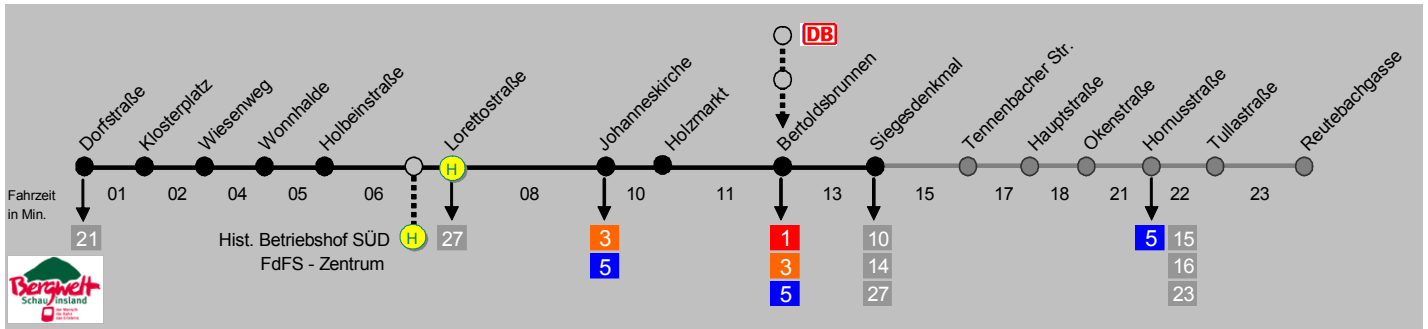

Abfahrt

Zur Erreichung einer bestimmten Abfahrtszeit sollten sich die Fahrgäste diesen Fahrplan gut sichtbar aufhängen

Haltestelle FdFS - Fahrplan

gültig ab 01.07.2010

Sie finden zu den FdFS mit der Stadtbahnlinie

2

Günterstal - Bertoldsbrunnen - Zähringen

1	Datum		Linienbezeichnung		Abfahrt
	Tag	Monat	Veranstaltung	Ort	
	03	07	Oldtimerlinie 7	Paduaallee ⇄ Hbf. ⇄ Stadthalle	
			↳ WM 2010: ☒ KEIN TramCafé ^{TC}	↳ ^{TC} Günterstal ⇄ Hbf ⇄ Rieselfeld ⇄ Vauban	Fahrplan
	09	07	Vereinsabend	FdFS - Zentrum / Betriebshof SÜD	19:30
			↳ Neues von der Saarbahn	↳ Urachstr. 05 = 79102 Freiburg i.Br.	18:00
	16	07	Vereinsabend spezial	Komturplatz / Haltestelle SL5	18:45
			↳ Stadtbahnprojekte in Freiburg 3	↳ Stadtbahn Habsburgerstr.	
	07	08	Oldtimerlinie 7	Paduaallee ⇄ Hbf. ⇄ Stadthalle	
			↳ TramCafé ^{TC}	↳ ^{TC} Günterstal ⇄ Hbf ⇄ Rieselfeld ⇄ Vauban	Fahrplan
	13	08	Vereinsabend spezial	FdFS - Zentrum / Betriebshof SÜD	
			↳ GT8 E 205: Fahrt in's „BLAUE“	↳ Urachstr. 05 = 79102 Freiburg i.Br.	Anmeldung erforderlich
	04	09	Oldtimerlinie 7	Paduaallee ⇄ Hbf. ⇄ Stadthalle	
			↳ TramCafé ^{TC}	↳ ^{TC} Günterstal ⇄ Hbf ⇄ Rieselfeld ⇄ Vauban	Fahrplan
	10	09	Vereinsabend	FdFS - Zentrum / Betriebshof SÜD	19:30
			↳ Freiburg: einst und jetzt	↳ Urachstr. 05 = 79102 Freiburg i.Br.	18:00
	02	10	Oldtimerlinie 7	Paduaallee ⇄ Hbf. ⇄ Stadthalle	
			↳ TramCafé ^{TC}	↳ ^{TC} Günterstal ⇄ Hbf ⇄ Rieselfeld ⇄ Vauban	Fahrplan