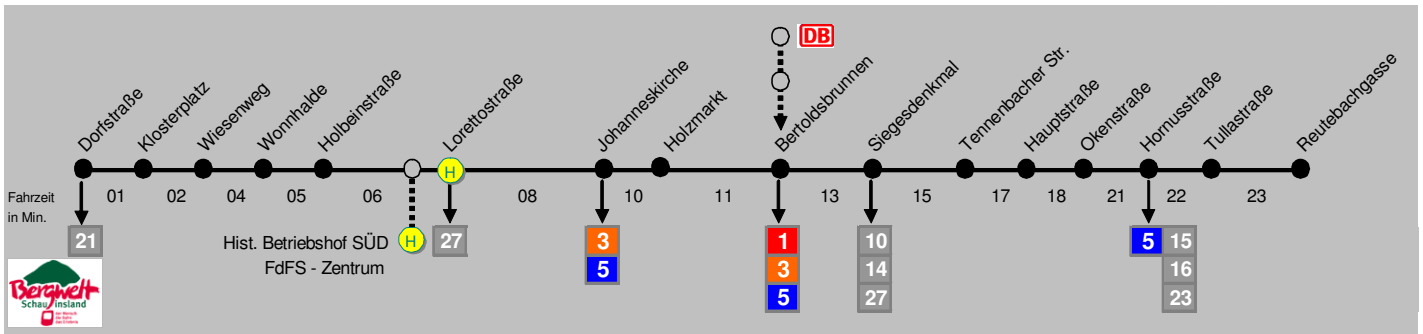

# Abfahrt

Zur Erreichung einer bestimmten Abfahrtszeit sollten sich die Fahrgäste diesen Fahrplan gut sichtbar aufhängen

Haltestelle FdFS – Fahrplan

gültig ab 22.06.2007

Sie finden zu den FdFS mit der Stadtbahnlinie

**2**

**Günterstal - Bertoldsbrunnen - Zähringen**

1 Datum		Linienbezeichnung		Abfahrt
Tag	Monat	🎪 Veranstaltung	🌐 Ort	🕒
24	06	<b>Zeitreise - 80 Jahre TW 56</b> ↳ Zeitreise in das Jahr 1927	<b>FdFS - Zentrum</b> / Hist. Betriebshof SÜD ↳ Urachstr. 05 • 79106 Freiburg i.Br.	<b>10:00</b> Anmeldung erforderlich
06	07	<b>FdFS eXpo 2007</b> ↳ 25 Jahre VAG - Blasmusik / Konzert	<b>FdFS - Zentrum</b> / Hist. Betriebshof SÜD ↳ Urachstr. 05 • 79106 Freiburg i.Br.	<b>18:00</b>
07	07	<b>FdFS eXpo 2007</b> ↳ 25 Jahre VAG - Blasmusik	<b>FdFS - Zentrum</b> / Hist. Betriebshof SÜD ↳ Urachstr. 05 • 79106 Freiburg i.Br.	<b>10:00</b>
07	07	<b>Oldtimerlinie 7</b> ↳ FdFS eXpo - shuttle <sup>eXpo</sup>	<b>Paduaallee</b> ↔ Hbf. ↔ <b>Stadthalle</b> ↳ <sup>eXpo</sup> BHS ↔ Bertoldsbr. ↔ Hbf ↔ Bissierstr.	🕒 Fahrplan
13	07	<b>Vereinsabend</b> ↳ Sanierung Stadtbahnbrücke Hbf	<b>FdFS - Zentrum</b> / Hist. Betriebshof SÜD ↳ Urachstr. 05 • 79106 Freiburg i.Br.	<b>19:30</b> 🕒 18:00
10	08	<b>Vereinsabend</b> ↳ Jeder kann mitmachen (JeKaMi)	<b>FdFS - Zentrum</b> / Hist. Betriebshof SÜD ↳ Urachstr. 05 • 79106 Freiburg i.Br.	<b>18:00</b>
01	09	<b>Oldtimerlinie 7</b> ↳ TramCafé <sup>TC</sup>	<b>Paduaallee</b> ↔ Hbf. ↔ <b>Stadthalle</b> ↳ <sup>TC</sup> Günterstal ↔ Hbf ↔ Rieselfeld ↔ Vauban	🕒 Fahrplan
14	09	<b>Vereinsabend</b> ↳	<b>FdFS - Zentrum</b> / Hist. Betriebshof SÜD ↳ Urachstr. 05 • 79106 Freiburg i.Br.	<b>19:30</b> 🕒 18:00

📄 Alle Fahrplanangaben sind ohne Gewähr • \*🌐 Örtlichkeit unter Vorbehalt • © DG VI 2007

📞 : ✉ D. Gemander • In der Breite 54 • 79224 Umkirch / 📧 dietmar.gemander@vagfr.de / 📞 07665 - 5 1 55 1