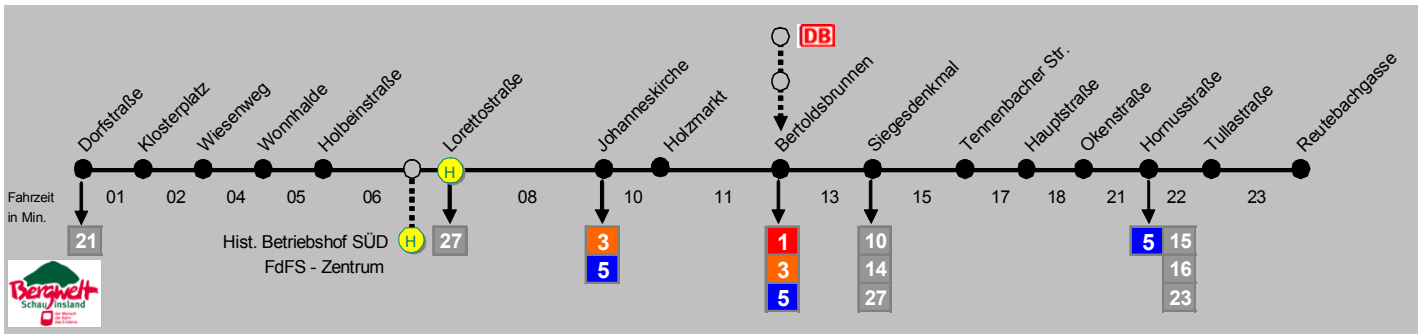

# Abfahrt

Zur Erreichung einer bestimmten Abfahrtszeit sollten sich die Fahrgäste diesen Fahrplan gut sichtbar aufhängen

Haltestelle FdFS – Fahrplan

gültig ab 14.09.2007

Sie finden zu den FdFS mit der Stadtbahnlinie

**2**

**Günterstal - Bertoldsbrunnen - Zähringen**

1	Datum		Linienbezeichnung		Abfahrt
	Tag	Monat	🎪 Veranstaltung	🌐 Ort	
	14	09	<b>Vereinsabend</b>	<b>FdFS - Zentrum / Betriebshof SÜD</b>	19:30
			↳ 80 Jahre Maximumwagen in FR	↳ Urachstr. 05 ▪ 79102 Freiburg i.Br.	🕒 18:00
	15	09	<b>Werkstatt - Workshop</b>	<b>FdFS - Zentrum / Betriebshof SÜD</b>	10:00
			↳ Projektinformationen vor Ort	↳ Urachstr. 05 ▪ 79102 Freiburg i.Br.	
	06	10	<b>Oldtimerlinie 7</b>	<b>Paduaallee ↔ Hbf. ↔ Stadthalle</b>	🕒
			↳ TamCafé <sup>TC</sup>	↳ <sup>TC</sup> Günterstal ↔ Hbf ↔ Rieselfeld ↔ Vauban	Fahrplan
	12	10	<b>Vereinsabend</b>	<b>FdFS - Zentrum / Betriebshof SÜD</b>	19:30
			↳ Straßenbahnbetr. li.u.re.v.Rhein	↳ Urachstr. 05 ▪ 79102 Freiburg i.Br.	🕒 18:00
	09	11	<b>Vereinsabend</b>	<b>FdFS - Zentrum / Betriebshof SÜD</b>	19:30
			↳ VAG - aktuell	↳ Urachstr. 05 ▪ 79102 Freiburg i.Br.	🕒 18:00
	23	11	<b>Candle - Light VII -1</b>	<b>Betriebshof SÜD</b>	19:00
			↳ Romantische Genießerfahrt 🕒	↳ Urachstr. 05 ▪ 79102 Freiburg i.Br.	Anmeldung erforderlich
	24	11	<b>Candle - Light VII -2</b>	<b>Betriebshof SÜD</b>	19:00
			↳ Romantische Genießerfahrt 🕒	↳ Urachstr. 05 ▪ 79102 Freiburg i.Br.	Anmeldung erforderlich
	01	12	<b>VAG - FdFS Adventsfahrten</b>	<b>Paduaallee ↔ Hbf. ↔ Stadthalle</b>	🕒
			↳ Samstag zum 1. Advent 2007		Fahrplan

📄 Alle Fahrplanangaben sind ohne Gewähr \* 🌐 Örtlichkeit unter Vorbehalt © DG IX 2007

📧 : ✉ D. Gemander ▪ In der Breite 54 ▪ 79224 Umkirch / 📧 dietmar.gemander@vagfr.de / 📞 07665 - 5 1 55 1