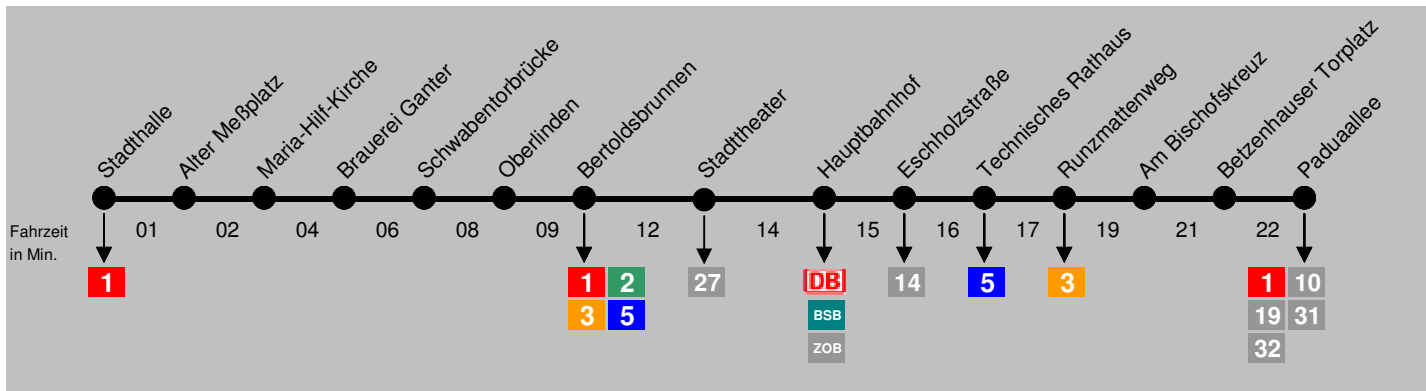

Adventsverkehr

Stadthalle - B.Brunnen - Hbf - Paduaallee

Verkehrstage (Samstag) : 01. / 08. / 15. / 22. Dezember 2007

| Stadthalle - Paduaallee | 9 | 10-13 | 14-15 | 16 |
|--------------------------|----|-------|-------|----|
| Stadthalle ab | - | 18 | 18 | 18 |
| Schwabentorbrücke ↓ | - | 23 | 23 | 23 |
| Lorettostr. | 25 | - | - | - |
| Johanneskirche ↓ | 26 | - | - | - |
| Bertoldsbrunnen an | 29 | 26 | 26 | 26 |
| Bertoldsbrunnen ab | 29 | 28 | 28 | 28 |
| Stadttheater ↓ | 31 | 30 | 30 | 30 |
| Hauptbahnhof (Stadtbahn) | 33 | 32 | 32 | 32 |
| Technisches Rathaus | 36 | 35 | 35 | 35 |
| Am Bischofskreuz ↓ | 39 | 38 | 38 | 38 |
| Paduaallee an | 42 | 41 | 41 | 41 |

| Paduaallee - Stadthalle | 9 | 10-13 | 14-15 | 16 |
|--------------------------|----|-------|-------|----|
| Paduaallee ab | 46 | 46 | 48 | 48 |
| Am Bischofskreuz ↓ | 49 | 49 | 51 | 51 |
| Technisches Rathaus | 52 | 52 | 54 | 54 |
| Hauptbahnhof (Stadtbahn) | 55 | 55 | 57 | 57 |
| Stadttheater ↓ | 57 | 57 | 59 | 59 |
| Bertoldsbrunnen an | 59 | 59 | 01 | 01 |
| Bertoldsbrunnen ab | 01 | 01 | 03 | 03 |
| Johanneskirche ↓ | - | - | - | 06 |
| Lorettostr. | - | - | - | 07 |
| Schwabentorbrücke ↓ | 04 | 04 | 06 | - |
| Stadthalle an | 09 | 09 | 11 | - |

Betriebsdurchführung durch die Freunde der Freiburger Straßenbahn e.V.