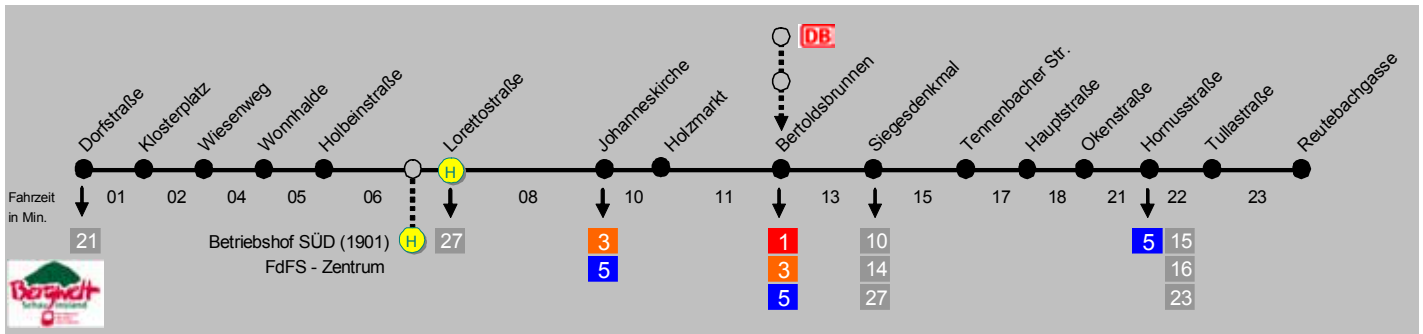

Abfahrt

Zur Erreichung einer bestimmten Abfahrtszeit sollten sich die Fahrgäste diesen Fahrplan gut sichtbar aufhängen

Haltestelle FdFS – Fahrplan

gültig ab 01.01.2008

Sie finden zu den FdFS mit der Stadtbahnlinie

2

Günterstal - Bertoldsbrunnen - Zähringen

1	Datum		Linienbezeichnung		Abfahrt
	Tag	Monat	🎪 Veranstaltung	🌐 Ort	
	11	01	Vereinsabend	FdFS - Zentrum / Betriebshof SÜD	19:30
			↳ Stadtbahn Günterstalstraße	↳ Urachstr. 05 ▪ 79102 Freiburg i.Br.	🕒 18:00
	08	02	Vereinsabend	FdFS - Zentrum / Betriebshof SÜD	19:30
			↳ Unterw. auf Schweizer Schienen	↳ Urachstr. 05 ▪ 79102 Freiburg i.Br.	🕒 18:00
	14	03	Vereinsabend	FdFS - Zentrum / Betriebshof SÜD	19:30
			↳ Jahreshauptversammlung	↳ Urachstr. 05 ▪ 79102 Freiburg i.Br.	🕒 18:00
	11	04	Vereinsabend	FdFS - Zentrum / Betriebshof SÜD	19:30
			↳ Museumstrams in der Schweiz	↳ Urachstr. 05 ▪ 79102 Freiburg i.Br.	🕒 18:00
	03	05	Oldtimerlinie 7	Paduaallee ↔ Hbf. ↔ Stadthalle	🕒
			↳ TramCafé ^{TC}	↳ ^{TC} Günterstal ↔ Hbf ↔ Rieselfeld ↔ Vauban	Fahrplan
	09	05	Vereinsabend	FdFS - Zentrum / Betriebshof SÜD	19:30
			↳ Stuttgart in den 70 ^{-gern} u. 80 ^{-gern}	↳ Urachstr. 05 ▪ 79102 Freiburg i.Br.	🕒 18:00
	07	06	Oldtimerlinie 7	Paduaallee ↔ Hbf. ↔ Stadthalle	🕒
			↳ TramCafé ^{TC}	↳ ^{TC} Günterstal ↔ Hbf ↔ Rieselfeld ↔ Vauban	Fahrplan
	13	06	Vereinsabend	FdFS - Zentrum / Betriebshof SÜD	19:30
			↳	↳ Urachstr. 05 ▪ 79102 Freiburg i.Br.	🕒 18:00