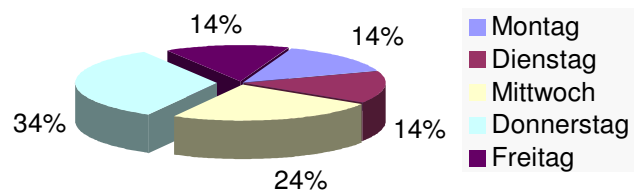

D. Gemander  
Vorstandsvorsitzender

→ **Meinungsumfrage** :

In der Ausgabe des FdFS e-X-press vom 20.12.2007 hat die Redaktion eine Umfrage bzgl. der Gültigkeit des bestehenden Rhythmus für die Termine der Vereinsabende gestartet. Hier nun das Ergebnis für die Frage . . .

. . . in welchem wöchentlichen Rhythmus der FdFS Vereinsabend zukünftig stattfinden soll :

. . . an welchem Wochentag im obig gewählten Rhythmus der FdFS Vereinsabend zukünftig stattfinden soll :

Hierbei ist die Unterscheidung zwischen der generellen Beibehaltung des alten Rhythmus zum vierwöchigen Veranstaltungsrhythmus (Rhythmus 4) im Wochentag, differierend zum bestehenden Freitag zu sehen.