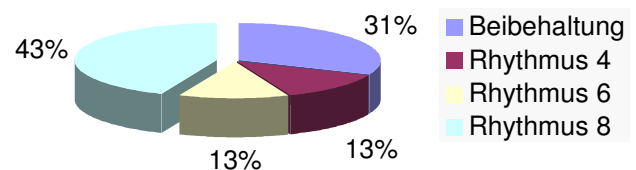

. . . an welchem Wochentag im obig gewählten Rhythmus der FdFS Vereinsabend zukünftig stattfinden soll :