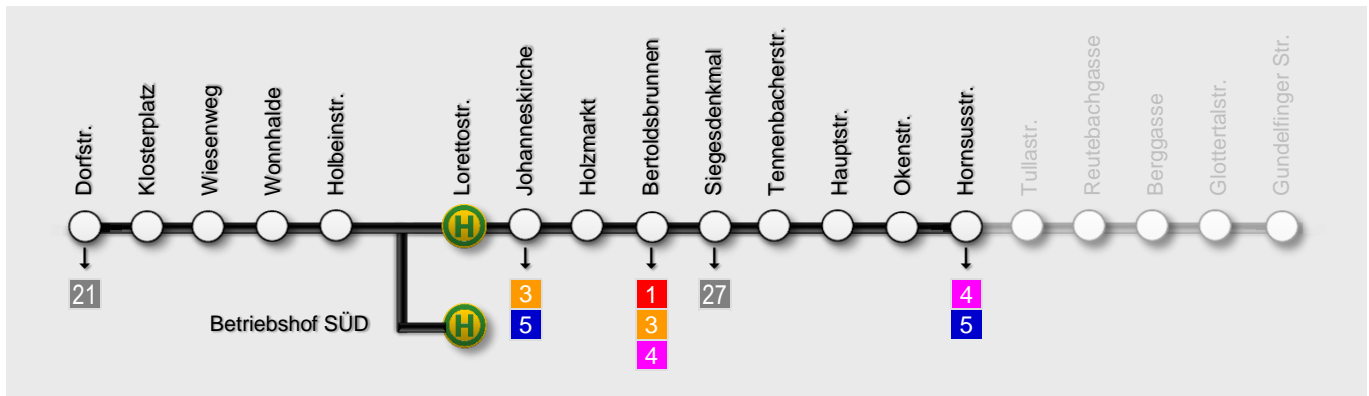

FdFS Fahrplan

Veranstaltungskalender der Freunde der Freiburger Straßenbahn e.V.

○↓ ab Dezember 2017

2

Günterstal ⇌ Lorettostr. ⇌ Hornusstr.

Sie erreichen den Betriebshof SÜD mit der Stadtbahnlinie 2, Haltestelle Lorettostraße

| Betriebstag | | Linienbezeichnung | | Abfahrt |
|-------------|-------|-----------------------------|-------------------------------------|----------|
| Tag | Monat | Veranstaltung | Ort | |
| 02 | 12 | FdFS Adventsverkehr | Betriebstag ENTFÄLLT | |
| | | Fahrt zum 1. Advent ★ | | |
| 09 | 12 | FdFS Adventsverkehr | Betriebstag ENTFÄLLT | |
| | | Fahrt zum 2. Advent ★★ | | |
| 16 | 12 | FdFS Adventsverkehr | Betriebstag ENTFÄLLT | |
| | | Fahrt zum 3. Advent ★★★ | | |
| 23 | 12 | FdFS Adventsverkehr | Betriebstag ENTFÄLLT | |
| | | Fahrt zum 4. Advent ★★★★ | | |
| 12 | 01 | Neujahrsempfang 2018 | Betriebshof SÜD · FdFS Zentrum | 19:30 |
| | | | Urachstr. 05 · 79102 Freiburg i.Br. | 18:00 |
| 09 | 03 | Vereinsabend | Betriebshof SÜD · FdFS Zentrum | 19:30 |
| | | | Urachstr. 05 · 79102 Freiburg i.Br. | 18:00 |
| 13 | 04 | Jahreshauptversammlung 2018 | Betriebshof SÜD · FdFS Zentrum | 19:30 |
| | | | Urachstr. 05 · 79102 Freiburg i.Br. | 18:00 |
| 05 | 05 | Oldtimerlinie | Paduaallee ⇌ HBF ⇌ Musikhochschule | |
| | | Saisonbeginn 2018 | | Fahrplan |