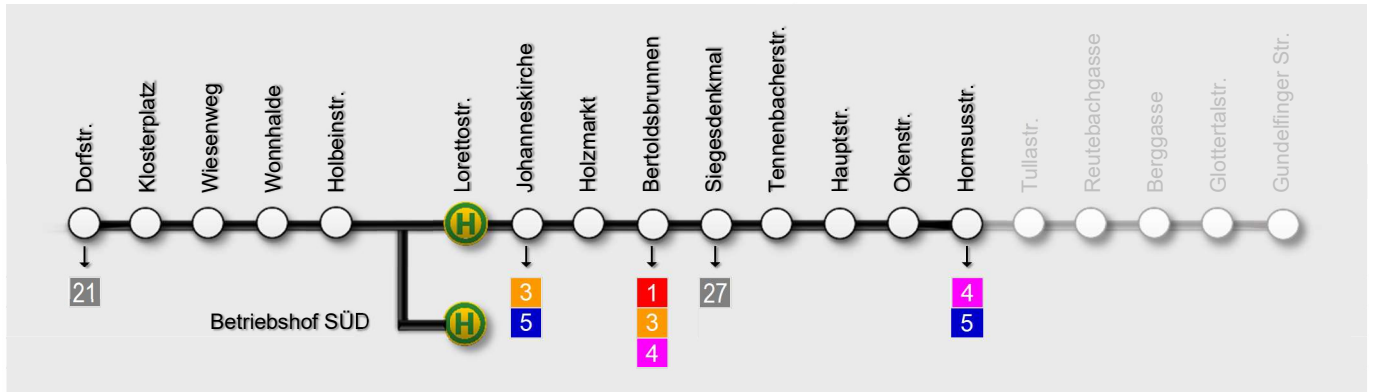

FdFS Fahrplan

Veranstaltungskalender der Freunde der Freiburger Straßenbahn e.V.

○↓ ab 20. Mai 2018

2

Günterstal ⇌ Lorettostr. ⇌ Hornusstr.

Sie erreichen den Betriebshof SÜD mit der Stadtbahnlinie 2, Haltestelle Lorettostraße

Betriebstag		Linienbezeichnung		Abfahrt
Tag	Monat	Veranstaltung	Ort	
20	05	4 Frühjahrmess´ 2018	Bertoldsbrunnen* ⇌ HBF ⇌ Messe	
		Historischer Messe-Zusatzverkehr	ABFAHRT* ca.: 14:06 / 14:46 / 15:26	Fahrplan
27	05	4 Frühjahrmess´ 2018	Bertoldsbrunnen* ⇌ HBF ⇌ Messe	
		Historischer Messe-Zusatzverkehr	ABFAHRT* ca.: 14:06 / 14:46 / 15:26	Fahrplan
02	06	7 Oldtimerlinie	Paduaallee ⇌ HBF ⇌ Musikhochschule	
				Fahrplan
06	07	Basler Verkehrsbetriebe/ BVB	Basel (CH)	
		Werkstattführung		Anmeldung erforderlich
07	07	7 Oldtimerlinie	Paduaallee ⇌ HBF ⇌ Musikhochschule	
				Fahrplan
13	07	Vereinsabend	Betriebshof SÜD · FdFS Zentrum	19:30
		Die neuen Bundesländer 1990 - 1999	Urachstr. 05 · 79102 Freiburg i.Br.	18:00
21	07	FdFS eXpo 2018	Betriebshof SÜD	
		E Tage der offenen Hallentore	Stadtheater ⇌ Betriebshof SÜD	via FdFS eXpress
22	07	FdFS eXpo 2018	Betriebshof SÜD	
		E Tage der offenen Hallentore	Stadtheater ⇌ Betriebshof SÜD	via FdFS eXpress