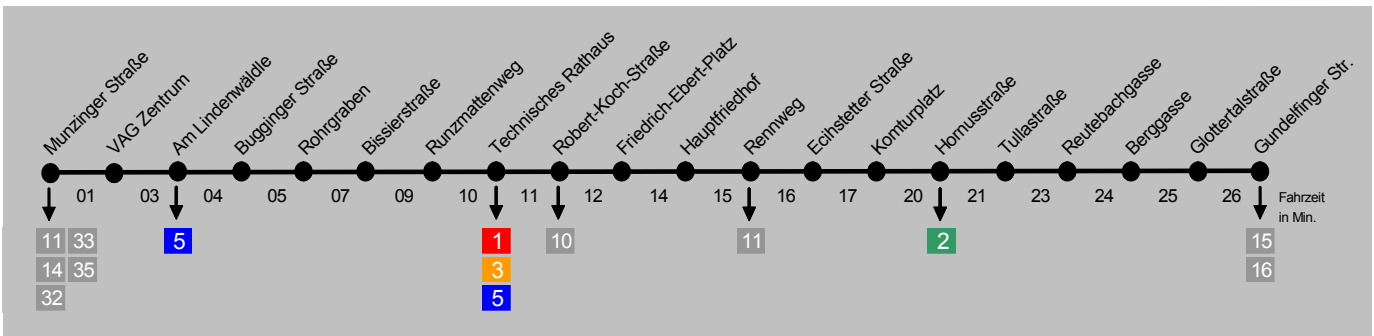

Vereinsheim und Werkstatt

🌐 FdFS - Zentrum
Betriebshof SÜD
✉ Urachstr. 05
79102 Freiburg i.Br.
🚋 **2** Günterstal
↳ **H** Lorettostr.
📅 **1** jeden Samstag nach
Absprache

© FdFS 2013

Fahrplan

Freunde der Freiburger Straßenbahn e.V.

2014

Oldtimerlinie

Haid - Weingarten - Hornusstr. - Zähringen

Verkehrstage (Samstag) : 3. Mai 2014 / 7. Juni 2014 / 5. Juli 2014 / 2. August 2014 / 6. September 2014

Haid - Zähringen		09	10-12	13-14	15	16	
Munzinger Straße	ab	26	56	26	56	26	56
Am Lindenwäldle	□	29	59	29	59	29	59
Bugginger Straße	□	30	00	30	00	30	00
Bissierstraße	□	33	03	33	03	33	03
Technisches Rathaus	an	36	06	36	06	36	06
Technisches Rathaus	ab	36	06	36	06	36	06
Robert-Koch-Straße	□	37	07	37	07	37	07
Hauptfriedhof	□	40	10	40	10	40	10
Eichstetter Straße	□	42	12	42	12	42	12
Hornusstraße	□	46	16	46	16	46	16
Reutebachgasse	□	49	19	49	19	49	19
Gundelfinger Straße (Gleis 2)	an	53	23	53	23	53	23

 Mai 1983 : GT4 104 (Bj.1962/ Maschinenfabrik Esslingen), Durchfahrt Günterstaler Tor
 W. Walper

Juni

Mo	Di	Mi	Do	Fr	Sa	So
26	27	28	29 Christi Himmelfahrt	30	31	1
2	3	4	5	6	7 Oldtimerlinie 7	8 Pfingstsonntag
9 Pfingstmontag	10	11	12	13	14	15
16	17	18	19 Fronleichnam	20	21	22
23	24	25	26	27	28	29
30	1	2	3	4	5	

Freunde der Freiburger Straßenbahn e.v.

📅 07.09.2008: TW45 (Bj.1914/ MAN · SIEMENS) in der Basler Straße, Fahrtrichtung Johanneskirche
 📷 A. Roth

August

Mo	Di	Mi	Do	Fr	Sa	So
28	29	30	31	1	2 Oldtimerlinie 7	3
4	5	6	7	8	9	10
11	12	13	14	15 Mariä Himmelfahrt	16	17
18	19	20	21	22	23	24
25	26	27	28	29	30	31