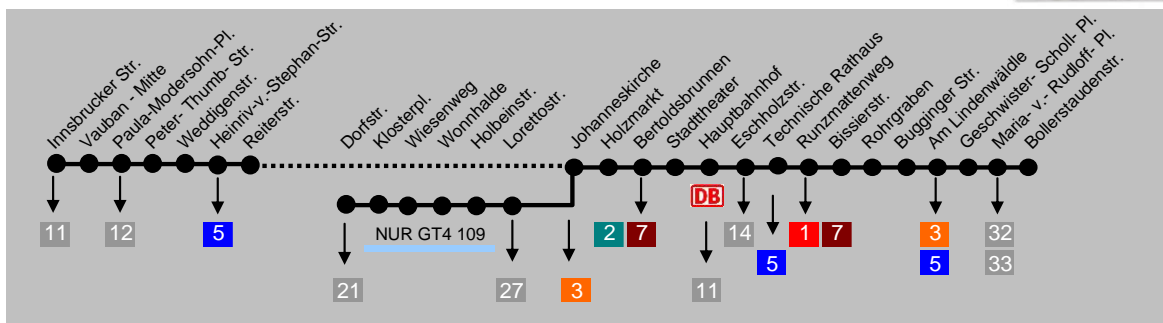

Verkehrstage (Samstag): 2. Mai 2015 / 6. Juni 2015 / 4. Juli 2015 / 1. August 2015 / 5. September 2015

Rtg. Rieselfeld	12	13	14	15	16	17	Rtg. Günterstal/ Vauban	13	14	15	16	17	18
Innsbrucker Str. ab	-	51	-	51			Bollerstaudenstr. ab	11	48	-	11	48	
Heinr.-v.-Stephan-Str. ↓	-	59	-	59			Am Lindenwäldle ↓	13	51	-	13	51	
Dorfstr.	-	-	25	-			Technisches Rathaus	20	00	-	20	00	
Lorettostr.	31	-	31	-			Hauptbahnhof	23	02	-	23	02	
Johanneskirche ↓	32	02	32	02			Bertoldsbrunnen an	27	06	-	27	06	
Bertoldsbrunnen an	36	06	36	06			Bertoldsbrunnen ab	29	08	-	29	08	
Bertoldsbrunnen ab	38	08	38	08			Johanneskirche ↓	32	11	-	32	11	
Hauptbahnhof ↓	42	12	42	12			Lorettostr.	-	12	-	-	12	
Technisches Rathaus	45	15	45	15			Dorfstr.	-	19	-	-	-	
Am Lindenwäldle ↓	52	22	52	22			Heinr.-v.-Stephan-Str. ↓	35	-	-	35	-	
Bollerstaudenstr. an	56	26	56	26			Innsbruckerstr. an	44	-	-	44	-	

Betriebsdurchführung durch die Freunde der Freiburger Straßenbahn e.v.

www.fdfs.de