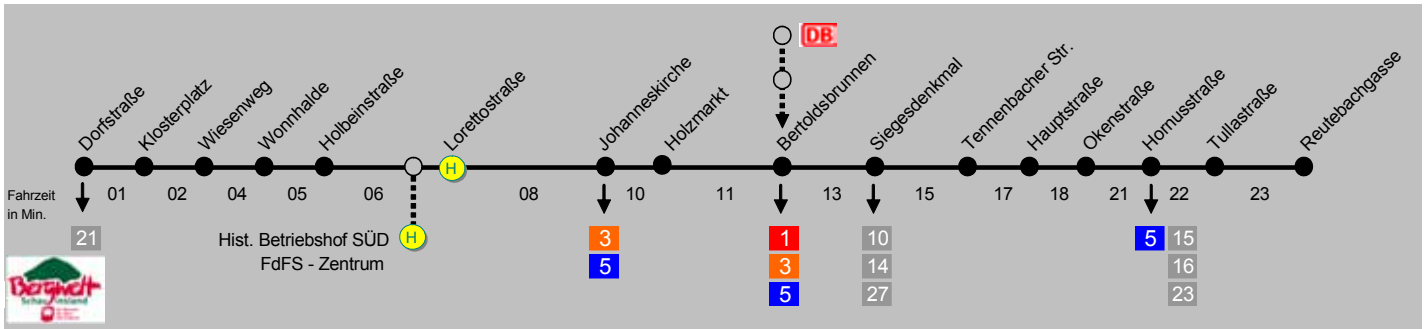

# Abfahrt

Zur Erreichung einer bestimmten Abfahrtszeit sollten sich die Fahrgäste diesen Fahrplan gut sichtbar aufhängen

Haltestelle FdFS - Fahrplan

gültig ab 01.11.2011

Sie finden zu den FdFS mit der Stadtbahnlinie

**2**

**Günterstal - Bertoldsbrunnen - Zähringen**

1	Datum		Linienbezeichnung		Abfahrt
	Tag	Monat	Veranstaltung	Ort	
	11	11	<b>Vereinsabend</b> ↳ Die Rittnerbahn 2011	<b>FdFS - Zentrum/ Betriebshof SÜD</b> ↳ Urachstr. 05 • 79102 Freiburg i.Br.	19:30 18:00
	18	11	<b>CandleLight XI -1</b> ↳ Romantische Genießerfahrt	<b>Betriebshof SÜD</b> ↳ Urachstr. 05 • 79102 Freiburg i.Br.	18:30 ⊗ Fahrt ⊗ ausgebucht
	19	11	<b>CandleLight XI -2</b> ↳ Romantische Genießerfahrt	<b>Betriebshof SÜD</b> ↳ Urachstr. 05 • 79102 Freiburg i.Br.	18:30 Anmeldung erforderlich
	26	11	<b>E FdFS Adventsverkehr</b> ↳ Fahrt zum 1. Advent ☆	<b>Hornusstr. ↔ HBF ↔ Hornusstr.</b> ↳ über Bertoldsbrunnen • Siegesdenkmal	19:30 Fahrplan
	03	12	<b>E FdFS Adventsverkehr</b> ↳ Fahrt zum 2. Advent ☆ ☆	<b>Hornusstr. ↔ HBF ↔ Hornusstr.</b> ↳ über Bertoldsbrunnen • Siegesdenkmal	19:30 Fahrplan
	10	12	<b>E FdFS Adventsverkehr</b> ↳ Fahrt zum 3. Advent ☆ ☆ ☆	<b>Hornusstr. ↔ HBF ↔ Hornusstr.</b> ↳ über Bertoldsbrunnen • Siegesdenkmal	19:30 Fahrplan
	17	12	<b>E FdFS Adventsverkehr</b> ↳ Fahrt zum 4. Advent ☆ ☆ ☆ ☆	<b>Hornusstr. ↔ HBF ↔ Hornusstr.</b> ↳ über Bertoldsbrunnen • Siegesdenkmal	19:30 Fahrplan
	13	01	<b>Vereinsabend</b> ↳ Neujahrsempfang 2012	<b>FdFS - Zentrum / Betriebshof SÜD</b> ↳ Urachstr. 05 • 79102 Freiburg i.Br.	19:30 18:00